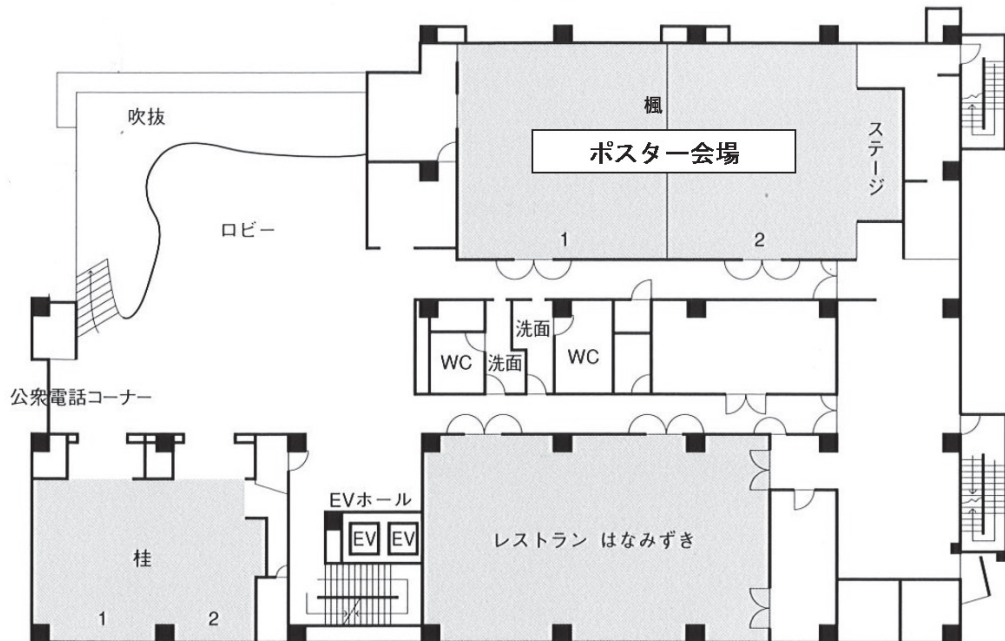

会場案内図

1. プレカンファレンス会場（人間環境大学松山道後キャンパス）

2. メイン会場（子規記念博物館）

3. ポスター会場 (にぎたつ会館)

1階

2階

4. 懇親会会場 (ふなや)