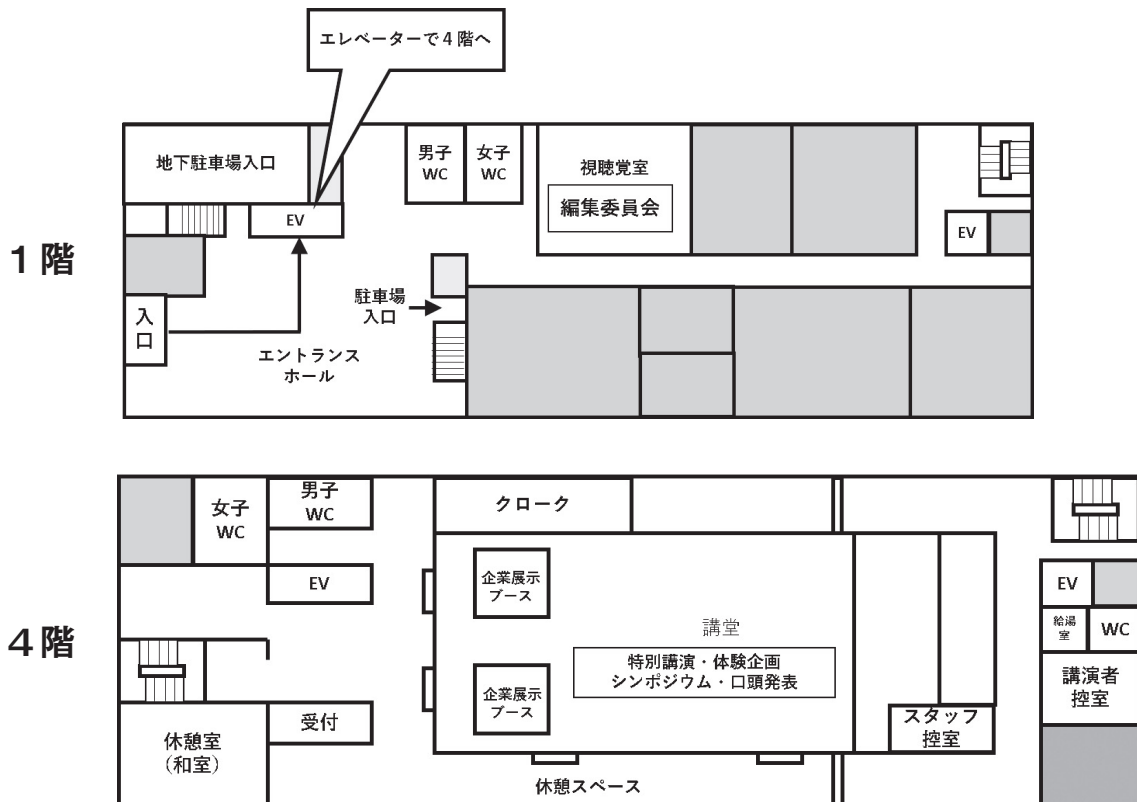

会場案内図

1. プレカンファレンス会場（人間環境大学松山道後キャンパス）

2. メイン会場（子規記念博物館）

3. ポスター会場 (にぎたつ会館)

1階

2階

4. 懇親会会場 (ふなや)